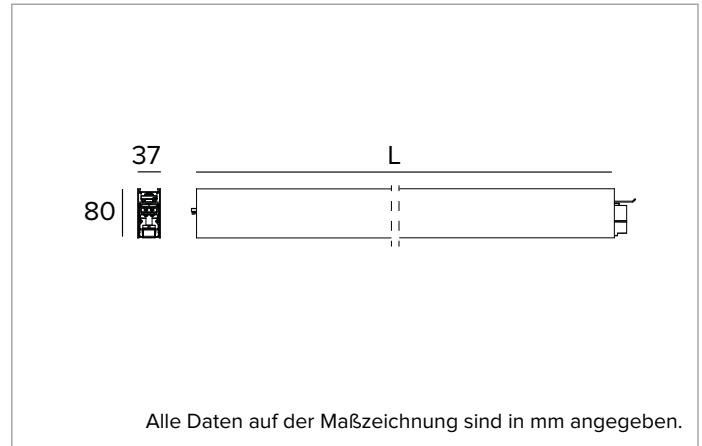

T003BY830ELDB | LOGICO EASY System 37 - UGR19

Lineare LED-Leuchte für Deckenanbau- oder Pendelmontage

	3000K	H(m)		D1(m)	D2(m)	E _{max} (lx)	
	Ra80	64°		63°			
	Fixture Power	46W	1	1.25	1.23	2095	
	Source Flux	4664lm	2	2.51	2.46	524	
	Fixture Flux	4664lm	3	3.76	3.70	233	
Efficacy	101lm/W	4	5.02	4.93	131		
G0347	I _{max} =510cd/klm	I _{max}	2378cd	5	6.27	6.16	84

BELEUCHUNGSTECHNISCHE MERKMALE

Direkt/Indirekte Lichtemission. Kontrolliertes Licht. UGR19 Optik: optisches System aus Linsen mit differenzierten Facetten zur Optimierung der Lichtstromrichtung und zellulärer Optik aus blendreduzierendem Polycarbonat in Schwarz (UGR<19 und L65<200 cd/m² EN-12464-1).
Abstrahlung: DIREKT/INDIREKT
Optik: ZELLULÄRE
Optische Effizienz: 100%
Leuchten-Lichtstrom: 4664lm
Lichtausbeute: 101lm/W
Fotobiologische Sicherheit: Risikogruppe 0 (RG 0 = kein Risiko)

MECHANISCHE MERKMALE

Gehäuse aus lackiertem stranggepresstem Aluminium mit 37mm Breite. Obere Abdeckung aus transluzentem Polycarbonat.
Farbe und Oberfläche: Schwarz
Abmessungen: L=1400mm
Gewicht: 2,75Kg
Version: LINEAR
Schutzart: IP40
Mechanische Belastbarkeit: IK02